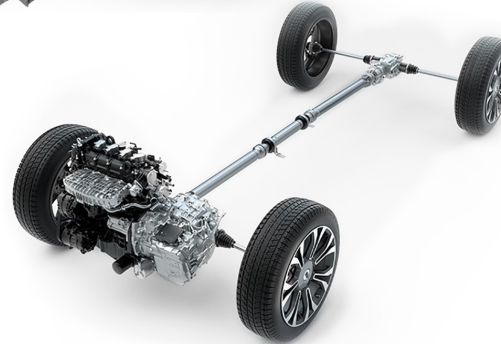

نظام الدفع الرباعي من الجيل الجديد

بنية BorgWarner الأكثر إحكاماً وذات التحكم الأكثر ذكاءً تتيح تحسين الأداء على الطرق الوعرة بشكل كبير وذلك بفضل الجيل الجديد من نظام الدفع الرباعي الكهرومغناطيسي الأكثر دقة في عزم دوران العجلة.