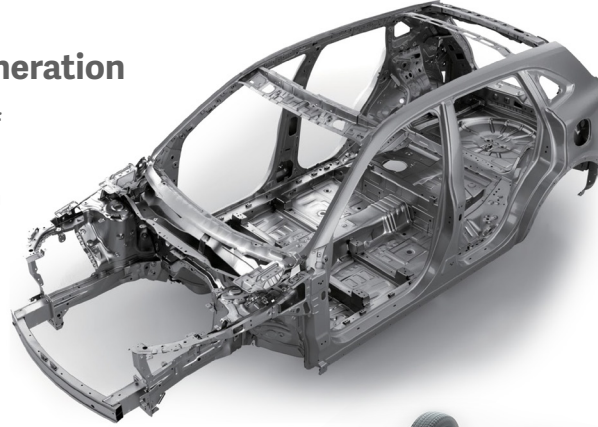

Brand-New CA4GC Third-Generation

Independently developed on the basis of third-generation supercharged direct-injection gasoline engine platform perfectly balances the dynamics, fuel consumption and emission.

محرك CA4GC جديد من الجيل الثالث

تم تطويره بشكل مستقل على أساس محرك البنزين بالحقن المباشر فائق الشحن من الجيل الثالث والتي توازن بشكل مثالي بين الديناميكيات واستهلاك الوقود والانبعاثات.

New-Generation 4WD System

The BorgWarner new-generation electromagnetic 4WD system enables a more compact structure, more intelligent control and more precise control on wheel torque to greatly improve off-road performance.